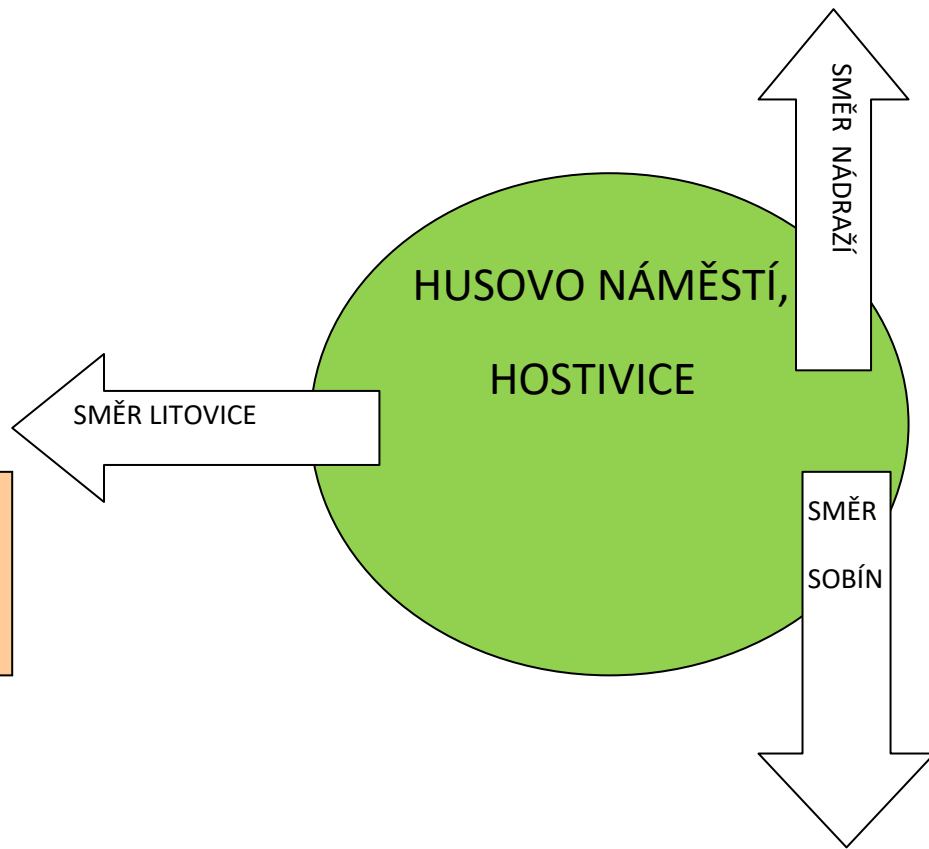

ČLENĚNÍ BUDOV A TŘÍD

MATEŘSKÉ ŠKOLY HOSTIVICE, OKRES PRAHA- ZÁPAD

MŠ K Višňovce 1389, Hostivice-třídy		
Kočky	2.n.p	
Pejsci	1.n.p.	

MŠ Litovická 107 , Hostivice-třídy		
Včelky	3.n.p	Ryby
Sluníčka	2.n.p	Žabičky
Berušky	1.n.p	Modrásci
Želvičky	1.n.p	Lvíčata

MŠ Litovická 1714, Hostivice-třídy		
Medvědi	2.n.p.	Mravenečci
	1.n.p.	Veverky

MŠ Komenského 2059 , Hostivice		
Bažantnice		
Zajíčci	1.n.p	Ježci